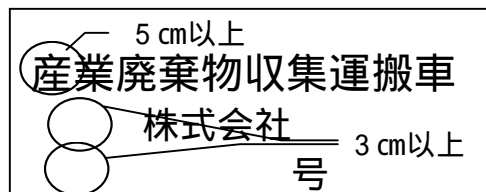

産業廃棄物処理業者が、委託を受けて産業廃棄物を運搬する場合

1. 産業廃棄物を収集運搬している旨の表示 (みほん)
2. 業者名
3. 許可番号(下6ケタ以上)

- ・ 産業廃棄物管理票(マニフェスト)
- ・ 許可証の写し

例外!! 特定家電(エアコン、テレビ、冷蔵庫<冷凍庫>、洗濯機)や廃自動車だけを運搬する場合にはこれらの表示や書類の携帯は不要です。

お問合せ先 環境省 大臣官房廃棄物・リサイクル対策部 産業廃棄物課
TEL. 03-3581-3351 (代表) 6878 (内線)
〒100-9875 東京都千代田区霞ヶ関1-2-2

(河野)

シリーズ建設業 Q&A

Q、 経営事項審査の結果通知書が届かない! 紛失してしまった! そんなときはどうしたらいいでしょうか?

A、 経審の結果通知書と経営状況分析の終了通知書は申請者あてに郵送されます。申請書に記載した所在地が誤っていたり、所在地移転などで配達できなかった場合は、発送者に戻されます。そんな場合は、受け取れなかった事情を説明し、再度郵送を依頼するか、受け取りに行くことができます。

結果通知書を紛失してしまった場合は、再発行はされません。しかし、有効期限内のものに限り同じ内容の写しを発行してもらうことができます。申請方法は各都道府県によって異なりますが、東京都では、建設業指導課にて所定の用紙に記名押印すれば、発行されます。(南坂)

土鍋でふっくらおいしいご飯

土鍋でご飯を炊くとなぜおいしい?

土鍋の丸い鍋底全体をガスの炎が包み込み、じわじわと中の米に熱を伝えるから。「はじめチョロチョロなかパッパ」という炊き方を苦勞せずに再現することができます。

●蒸らしもおまかせ...土鍋のバツグンの保温性によって余熱が米の芯まで通り、ふっくらと上手に蒸らしてくれます。

●余分な水分をカット...土でできた土鍋は、うまくごはんの蒸気を逃がしてくれるので、湿気を含んでベチャとなる心配もありません。結果、米粒の一粒一粒が立っているおいしいごはんが炊き上がるのです。

***** 土鍋ご飯の炊き方 *****

米を洗ってざるにあげて1時間。同量の水より少し多めの水をいれます。強火で沸騰してきたら、そのまま1分加熱し、弱火にし8分たったら、火を止め蓋をしたまま、17分蒸らします。

オコゲを作りたい場合は、火を止める前に2分位強火にします。そうすると、おいしいオコゲの出来上がりです。(田上)