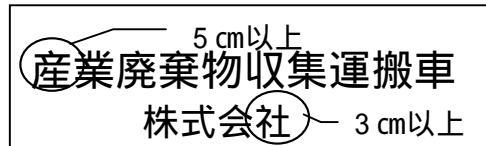

みなさんこんにちは 中村です。暑くなりましたが、お元気でご活躍のことと思います。いよいよワールドカップ(W杯)アジア最終予選バーレーン戦は6月3日。午後7時半(日本時間4日午前1時半)キックオフ。バーレーン国は面積709平方km(奄美大島とほぼ同じ)に人口約70万人。ペルシャ湾に近いその首都「マナマ」で開催される。バーレーンという国名の語源は「海」を意味する「バハル Bahr」とその複数形の語尾変化である「レーン」からきている。海の複数形とは島々を取りまく海と豊富に湧き出た地下水を意味している。比較的穏やかな気候に恵まれた島国です。この国でジーコ監督就任後初となる「3-4 2-1」1トップ下に中田と中村のダブル司令塔、究極の中田システムでドイツへの切符を手に入れることができるのか。ジーコジャパン。どうぞ ご声援よろしくお願い致します。

産業廃棄物、運搬する車両の表示及び書面の備え付け

2005年3月号のニュースで、とりあげました【16年廃棄物処理法改正の概要】より詳しい情報が入手できましたので、お知らせいたします。

表示義務について 産業廃棄物を収集運搬する際には、その運搬車の両側面に次の項目を表示しなければなりません。
書類の携帯義務について 産業廃棄物の運搬車は、次のような書類を常時携帯しなければなりません。

排出事業者が自分で運搬する場合

1. 産業廃棄物を収集運搬している旨の表示 (みほん)
2. 排出事業者名

次の事項を記載した書類

- ・ 氏名又は名称及び住所
- ・ 運搬する産業廃棄物の種類、数量
- ・ 運搬する産業廃棄物を積載した日
- ・ 積載した事業場の名称、所在地、連絡先
- ・ 運搬先の事業場の名称、所在地、連絡先

表示についての注意点!!
見やすいこと
鮮明であること
両側面に表示すること
識別しやすい色の文字であること